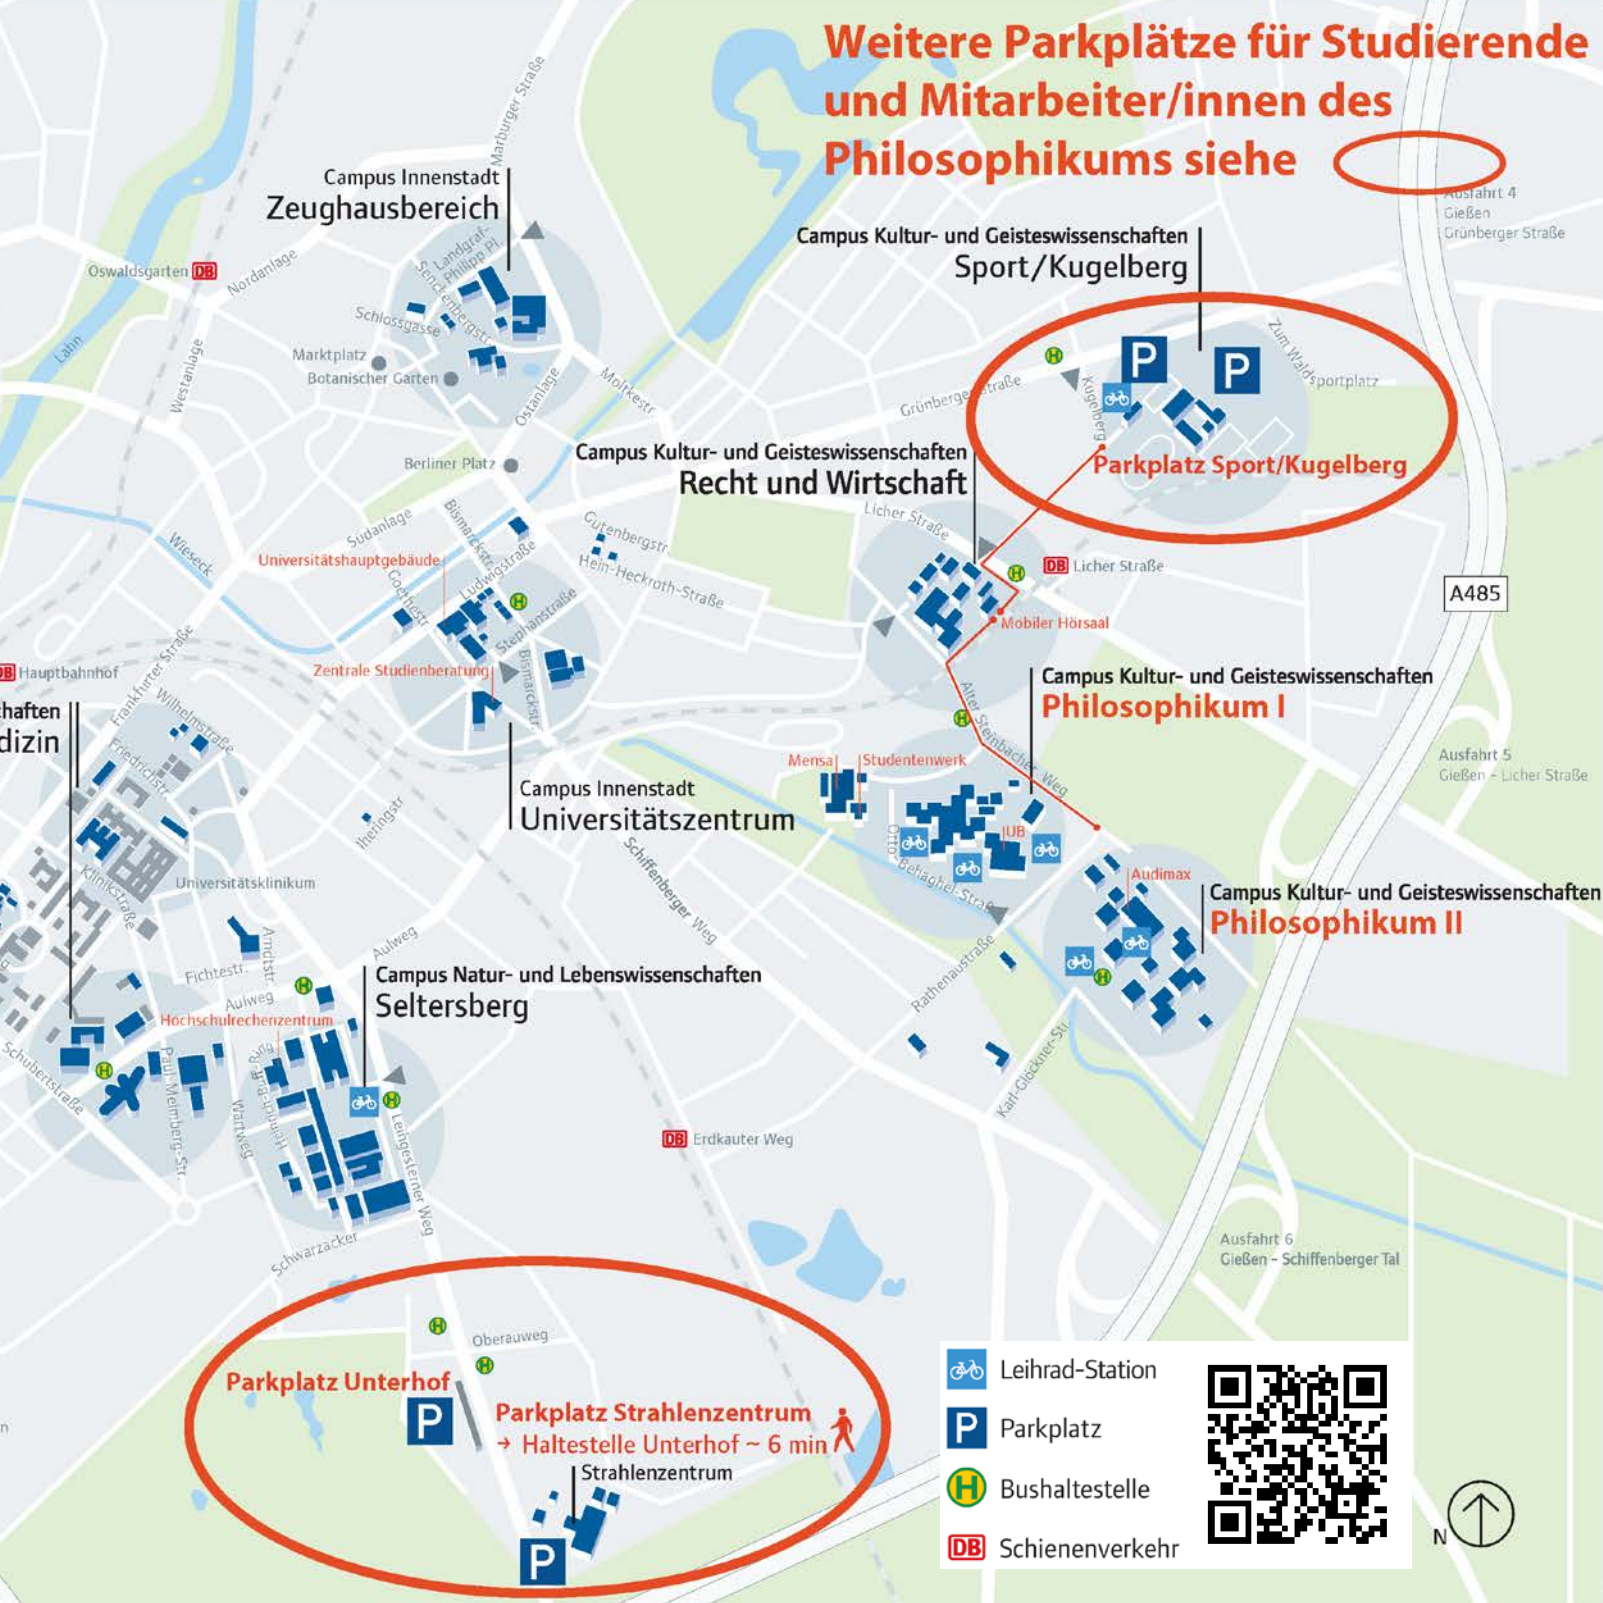

Weitere Parkplätze für Studierende und Mitarbeiter/innen des Philosophikums siehe

Campus Innenstadt
Zeughausbereich

Campus Kultur- und Geisteswissenschaften
Sport/Kugelberg

Campus Kultur- und Geisteswissenschaften
Recht und Wirtschaft

Parkplatz Sport/Kugelberg

Campus Kultur- und Geisteswissenschaften
Philosophikum I

Campus Innenstadt
Universitätszentrum

Campus Kultur- und Geisteswissenschaften
Philosophikum II

Campus Natur- und Lebenswissenschaften
Seltersberg

Parkplatz Unterhof

Parkplatz Strahlenzentrum
→ Haltestelle Unterhof ~ 6 min

Strahlenzentrum

- Leihrad-Station
- Parkplatz
- Bushaltestelle
- Schienenverkehr